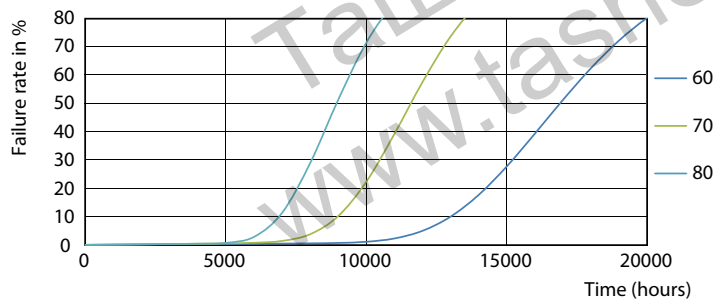

LEDtube Ecofit 16W G13 840 24D ND

LEDtube Ecofit 16W G13 840 24D ND